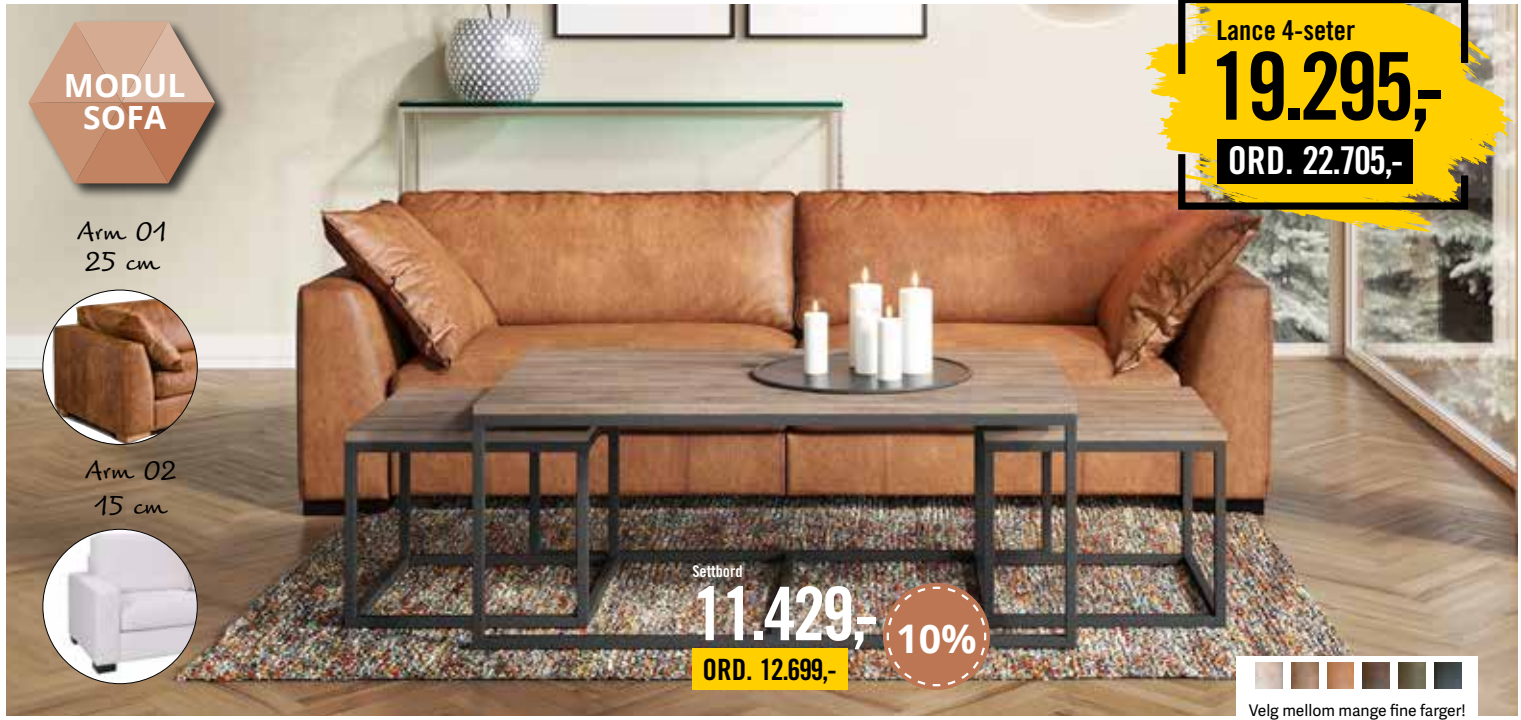

PRESTIGE modul A-N-A i kampanjestoff. Mål 326x116 cm.

MODUL
SOFA

Lance 4-seter
19.295,-
ORD. 22.705,-

- Arm 01
  25 cm
- Arm 02
  15 cm

Settbord
11.429,-
ORD. 12.699,-

10%

Velg mellom mange fine farger!

▲ LANCE 4-seter med arm 01 i kampanjestoff. Mål: 278x102 cm. CASØ BETWEEN sofabord røkt. Mål bord 130x65 + 2 stk. 57x57 cm. ORD. 12.699,- **NÅ 11.429,-**
HC TEPPE Oxford 160x230 cm. Ord. 5.140,- **NÅ 4.112,-**