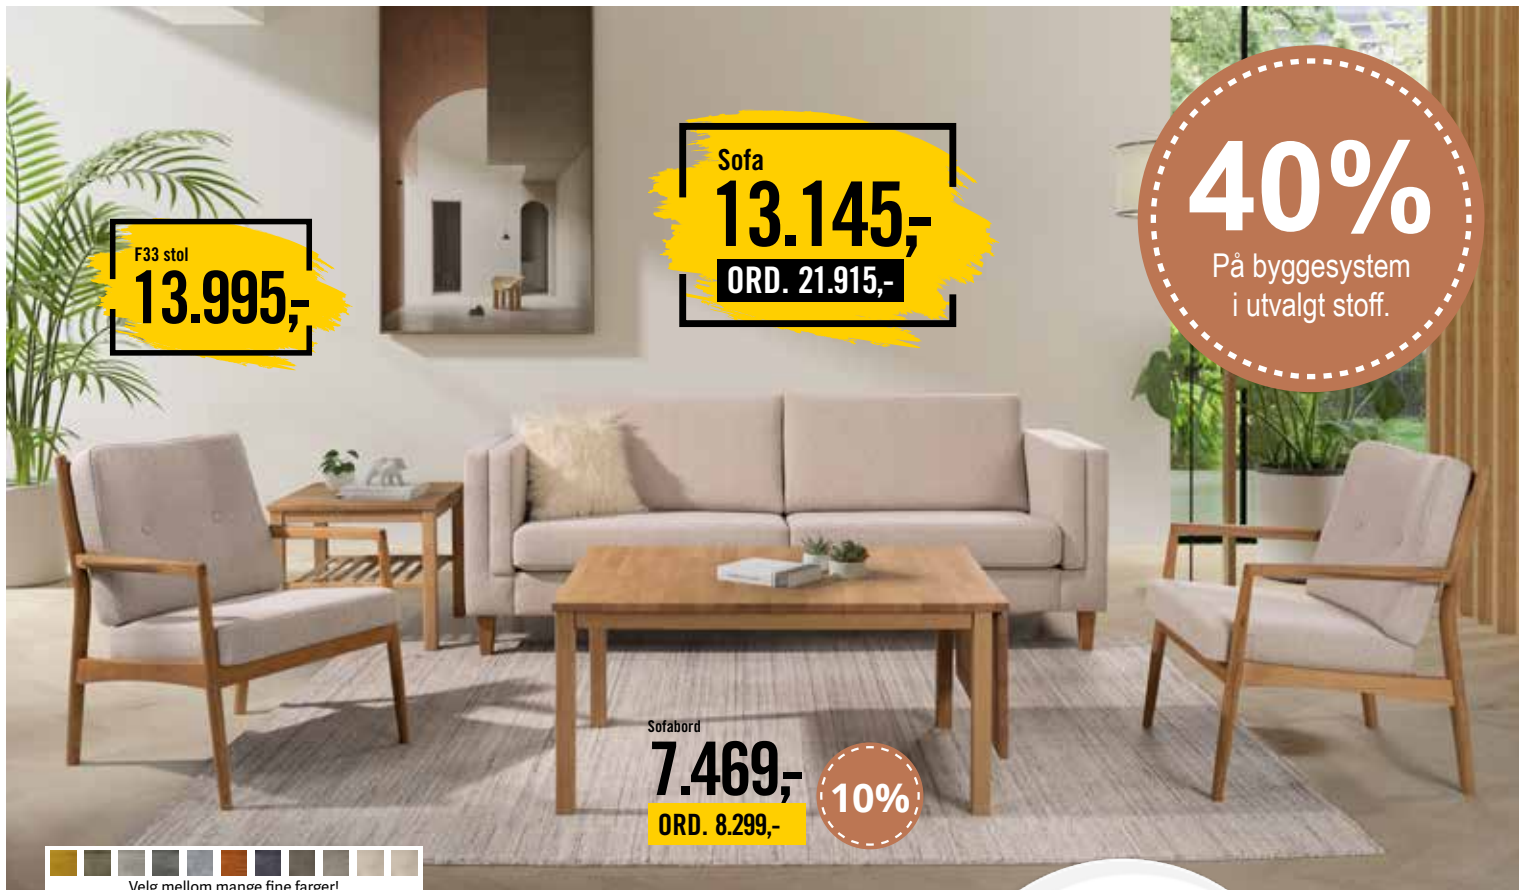

F33 stol
13.995,-

Sofa
13.145,-
ORD. 21.915,-

40%
På byggesystem
i utvalgt stoff.

Sofabord
7.469,-
ORD. 8.299,- **10%**

Velg mellom mange fine farger!

▲ **VERONA** oppsett W7-G-W7i stoff 320 Alis. Mål: 229x88 cm. **F33** stol i stoff 320 Alis CASØ Thor 6 sofabord eg natur olje Mål: 110/145x75x52 cm Ord. 8.299,- **NÅ: 7.469,-** CASØ Thor 5 lampebord Mål: 60x60x52 cm Eg natur olje Ord. 4.399,- **NÅ 3.959,-** **HC TEPPE** Molde 200x290 Ord. 8.310,- **NÅ 6.648,-**

Verona
Byggesystem

Bygg din egen sofa på
www.top-line.dk

Velg mellom mange fine farger!