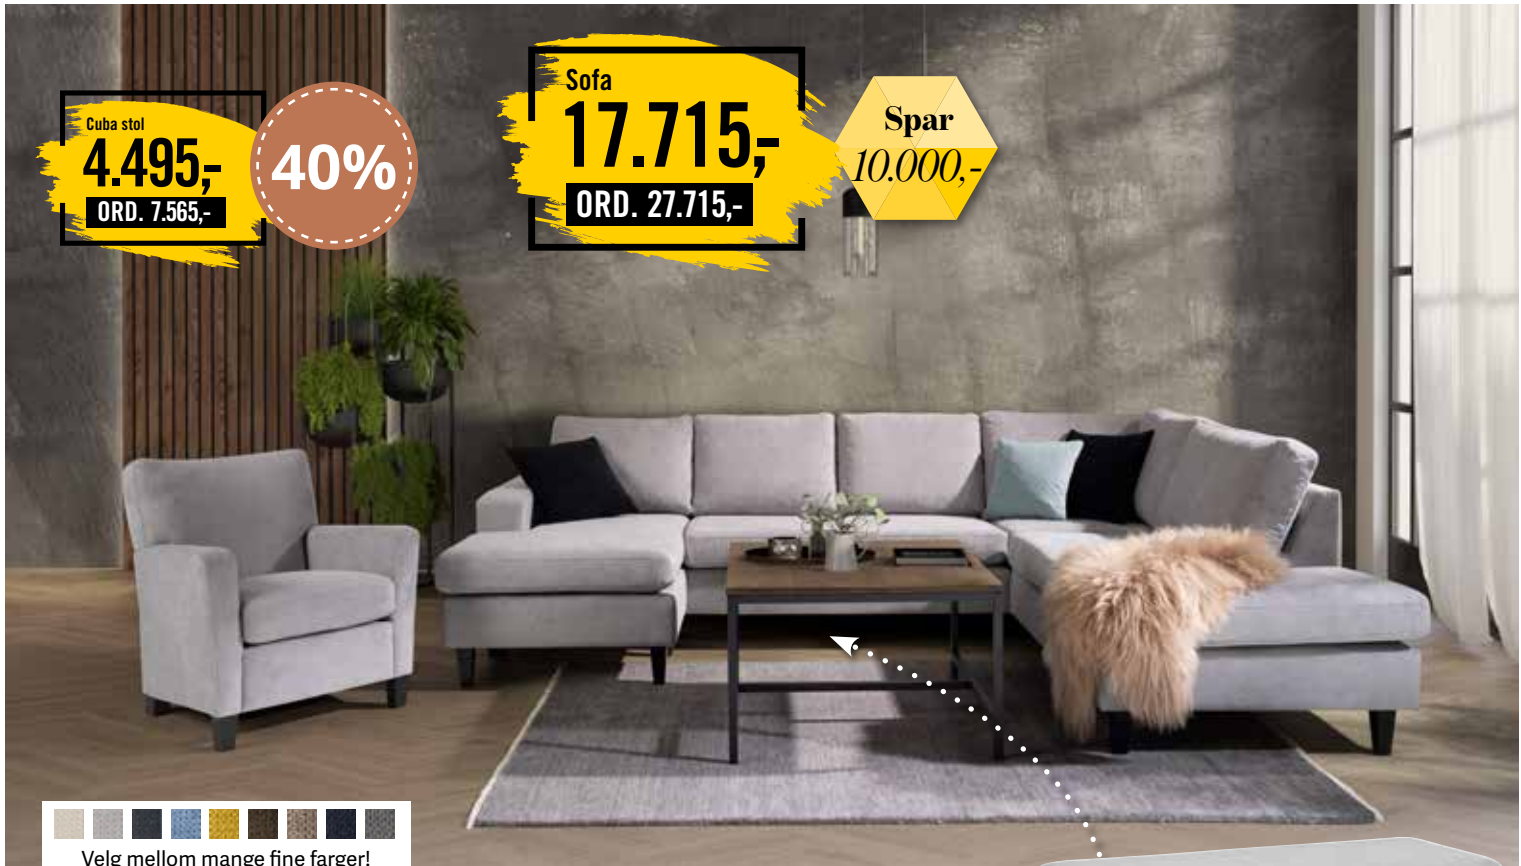

Cuba stol
4.495,-
ORD. 7.565,-

40%

Sofa
17.715,-
ORD. 27.715,-

Spar
10.000,-

Velg mellom mange fine farger!

▲ **OPTIMAL 02** i kampanjestoff.
Fås i mange farger. Mål 155x307x232 cm.
TORPE Hauk sofabord røkt eik 80x80 cm. Ord. 5.990,- **NÅ 5.390,-**
HC TEPPE Skagen Mål: 160x230 cm. Ord. 6.035,- **NÅ 4.828,-**

BOX pall med oppbevaring.
Passer inn i sofa så man kan
lage en stor soveplass
Mål: 126x56 cm.
Ord. 5.680,- **NÅ 3.750,-**