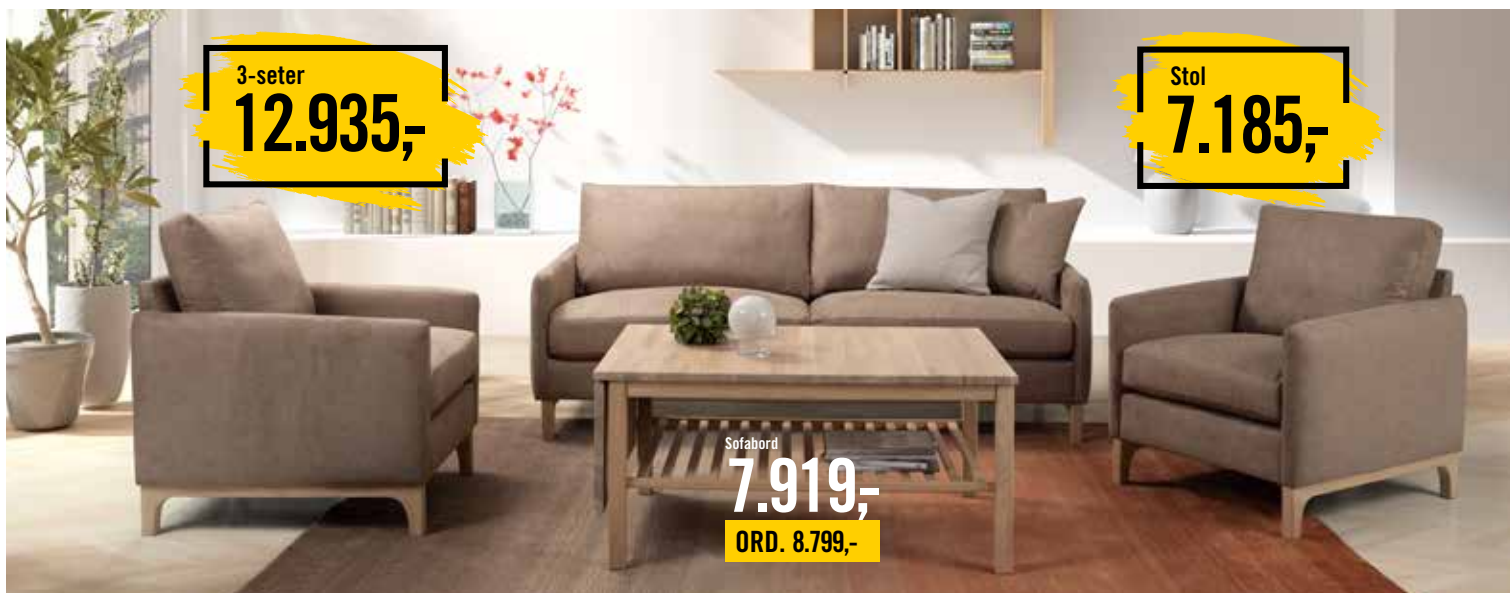

Dansk design i kvalitetsstoffer – Slitsterk - Lett å holde

▲ **PRESTON** eksklusiv sofa med fantastisk sittekomfort. Lekre detaljer og her vist i kampanjestoff. Mål 3-seter: 205x87 cm. Stol 81x87 cm. **CASØ THOR 2** sofabord i hvitoljet eik 110/145x75x52 cm. **HC TEPPE** Tromsø 200x290 cm. Ord. 10.680,- **NÅ 8.544,-**