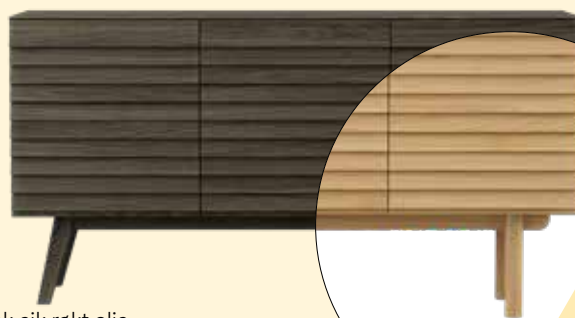

▲ **CASØ 777** Skjenk eik røkt olje.
Fås også i naturolje og hvitolje.
Mål 150x83x42 cm,
Ord 21.699,- **NÅ 19.495,-**

FÅS MED
LIKE BEN

CASØ
FURNITURE